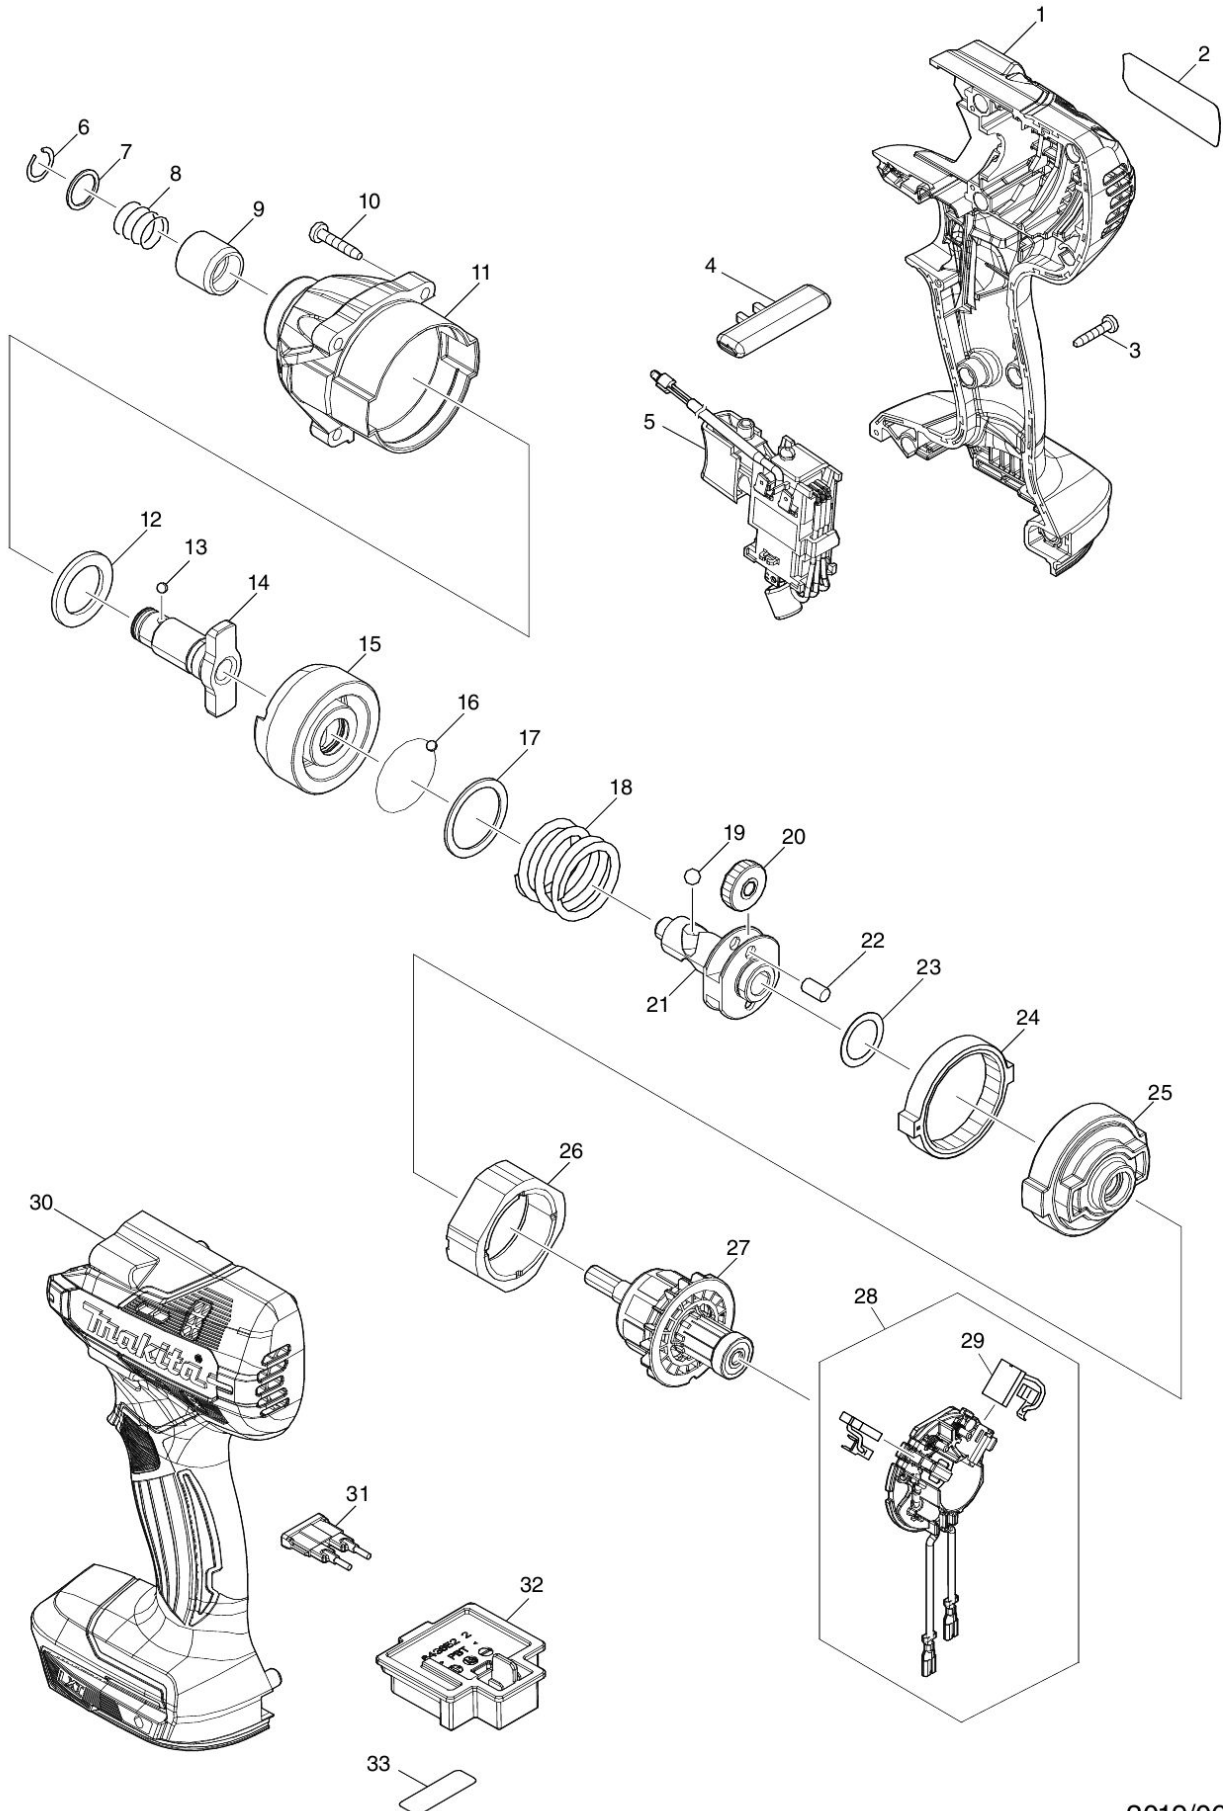

Partdrawing for DTD156RTJ - Slagschroevendraaier

2019/06
DTD156