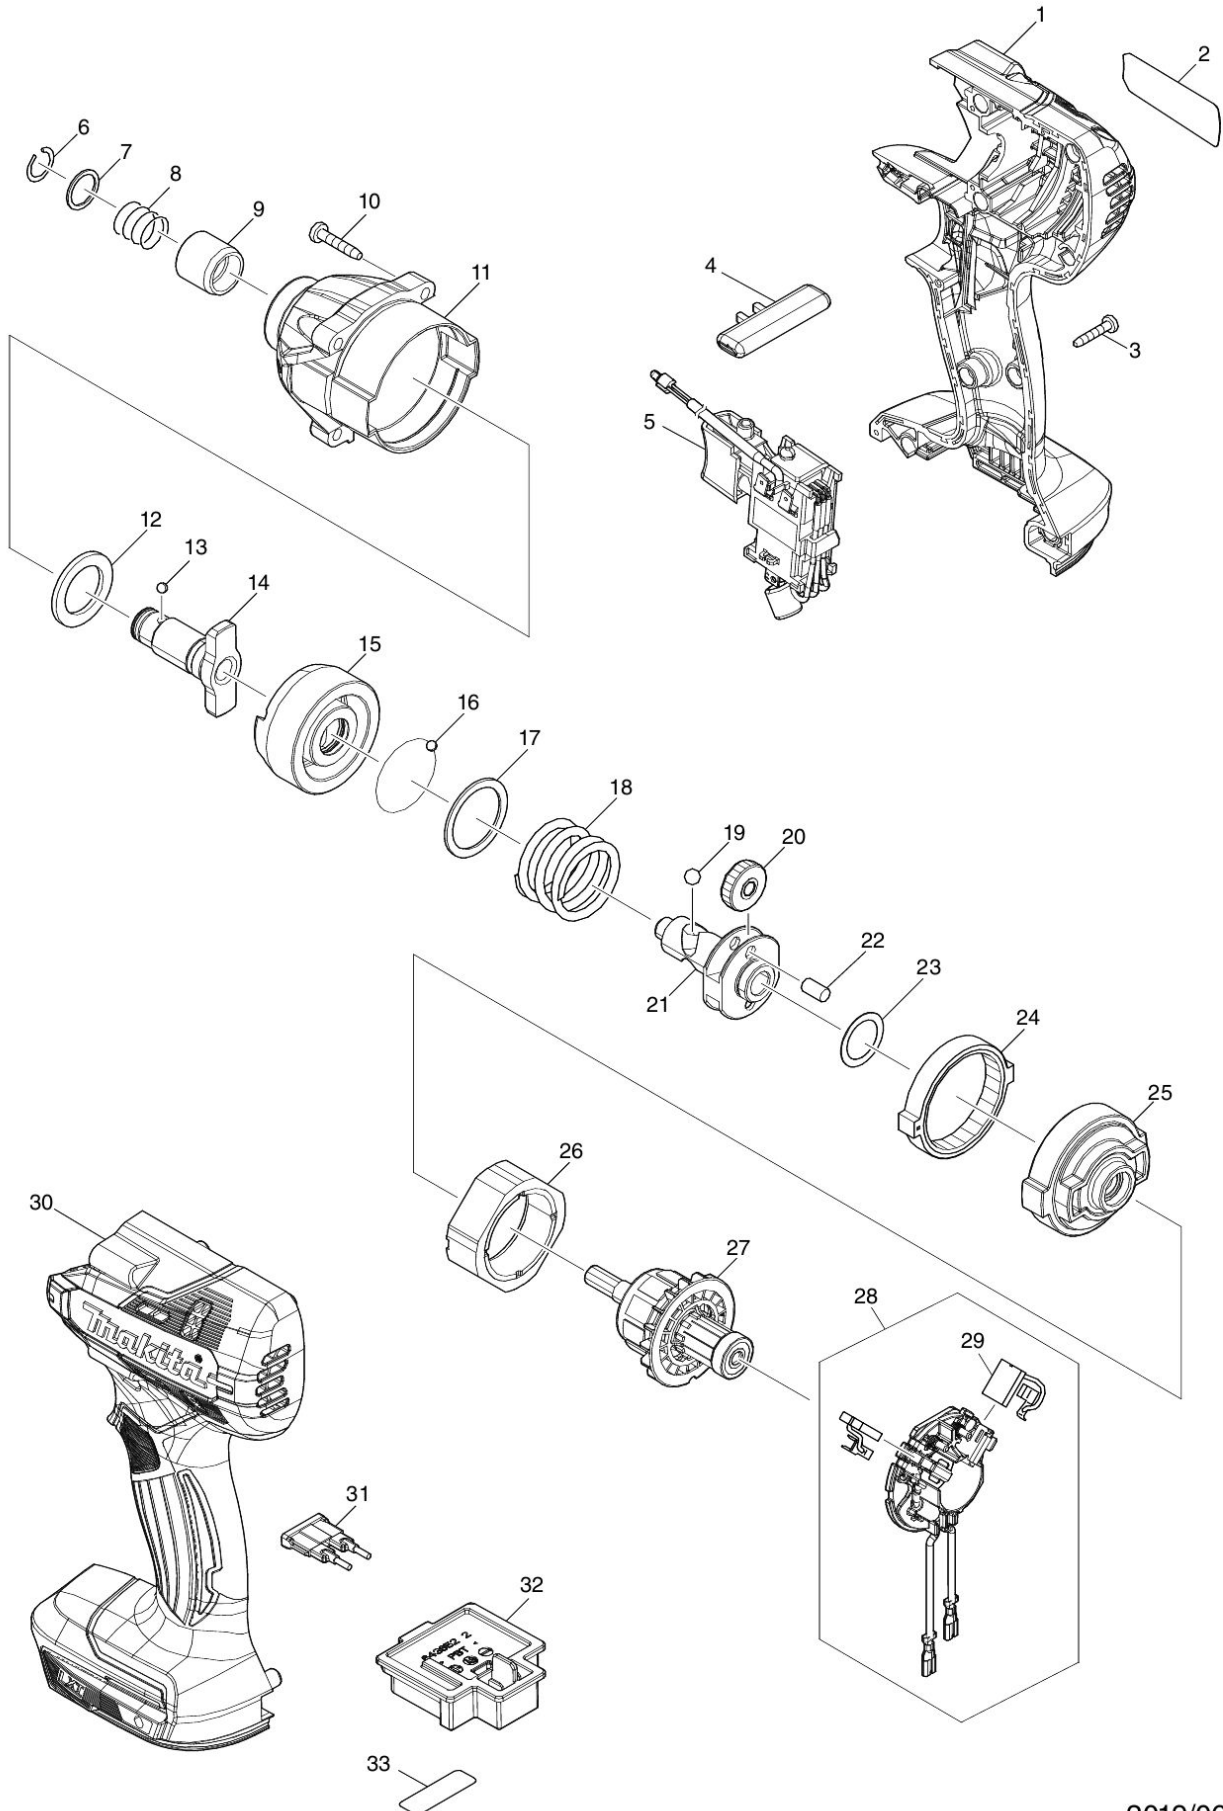

# Partdrawing for DTD156ZJ - Slagschroevendraaier

2019/06  
DTD156