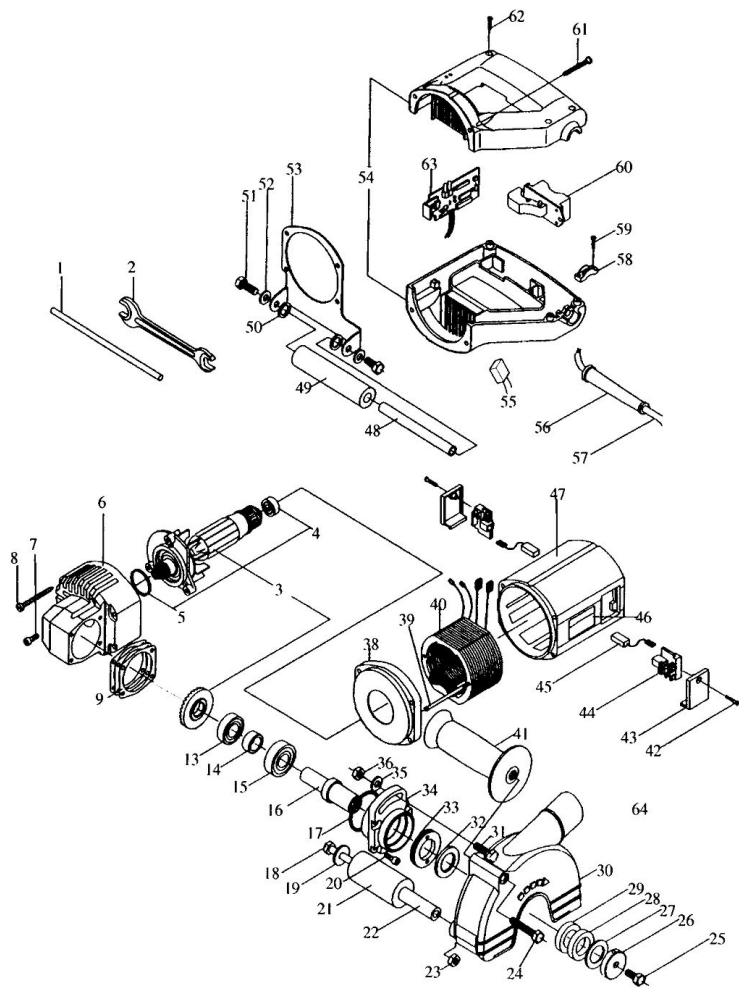

SG150

Model SG150

Art nr	Tek nr	Omschrijving	Art nr	Tek nr	Omschrijving	1/1
B35915	3	ANKER SG150	B17913	58	KABELKLEM SG150	
211088-7	4	KOGELLAGER 6000DDW	B20990	59	SCHROEF 3,9X16 SG150	
B32615	5	O-RING SG150 31X2,5	B31468	60	SCHAKELAAR SG150	
B50815	6	TANDWIELHUIS SG150	B44941	61	SCHROEF 4,8X38 SG150	
B33415	7	TAPSCHROEF 5X20 SG150	B42721	62	SCHROEF 3,9X19 SG150	
B07450	8	SCHROEF 4,8X80 SG150	B35055	63	TOERENREGELAAR SG150	
B30361	9	TUSSENSTUK SG150 0,15				
B30387	009A	TUSSENSTUK SG150 0,3				
B30379	009B	TUSSENSTUK SG150 0,2				
211251-2	13	KOGELLAGER 6003DDW				
B30015	14	BUS SG150				
211281-3	15	KOGELLAGER 6203LLU				
B46748	16	AS SG150				
B30148	17	O-RING 46X2 SG150				
B11122	18	BOUT 8X90 SG150				
B11189	19	RING 8,4 SG150				
B33415	20	TAPSCHROEF 5X20 SG150				
B10777	21	SPANROLLER SG150				
B11247	22	STANG SG150				
B18952	23	MOER M8 SG150				
B33407	24	BOUT SG150 8X55				
B10983	25	BOUT SG150 8X16 LI				
B29934	26	BUITENFLENS SG150				
B30486	27	RING 3 SG150				
B10678	28	RING 10 SG150				
B30494	29	RING 18 SG150				
B50831	30	BESCHERMKAP SG150				
B11528	31	BOUT SG150 8X25				
B29884	32	RING 2,7 SG150				
B30171	33	LAGERBORGRING SG150				
B50823	34	LAGERHUIS SG150				
B21071	35	RING M8 SG150				
B18952	36	MOER M8 SG150				
B41418	38	TUSSENPLAAT SG150				
B36137	39	SCHROEF 4X80 SG150				
B50849	40	VELD SG150				
B08482	41	ZIJHANDGREEP SG150				
B21030	42	SCHROEF 3,9X13 SG150				
B38299	43	KOOLBORSTELAFDEKPLAAT SG150				
B32508	44	KOOLBORSTELHOUDER SG150				
B45872	45	KOOLBORSTEL SG150				
B47721	46	NAAMPLAAT SG150				
B50807	47	MOTORHUIS				
B31096	48	STANG SG150				
B09506	49	SPANROLLER SG150				
B26948	50	RING 13 SG150				
B30981	51	BOUT M7X12 SG150				
B31070	52	RING 7,4 SG150				
B10801	53	ROLHOUDER SG150				
B48611	54	HANDGREEPSET SG150				
B14886	55	CONDENSATOR SG150				
B25221	56	KABELTULE SG150				
P-12918	57	NETSNOER 2X1.50 5.0MTR				